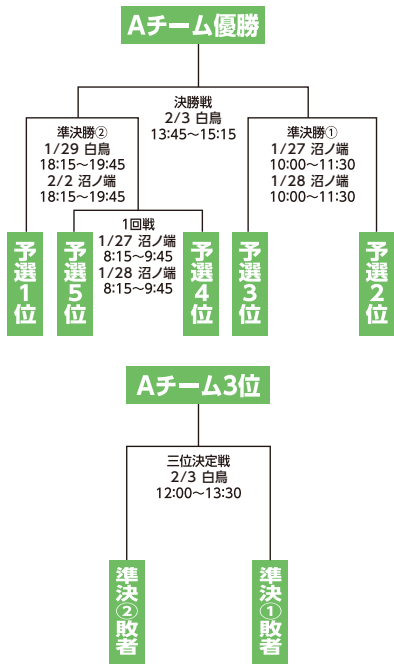

(Bチーム) 予選リーグ

月日	対戦	時間	対戦
1月20日(土)	新	11:45~12:45	レッドスターズ VS BLUEサンダーズ
1月20日(土)	新	13:00~14:00	NAUGHTY BEARS VS 苫小牧Westアイスキング
1月21日(日)	沼	11:45~12:45	BURNING BULLET VS レッドスターズ
1月21日(日)	沼	13:00~14:00	BLUEサンダーズ VS 苫小牧Westアイスキング
1月27日(土)	沼	11:45~12:45	レッドスターズ VS NAUGHTY BEARS
1月27日(土)	沼	13:00~14:00	BLUEサンダーズ VS BURNING BULLET
1月28日(日)	沼	11:45~12:45	NAUGHTY BEARS VS BLUEサンダーズ
1月28日(日)	沼	13:00~14:00	苫小牧Westアイスキング VS BURNING BULLET
2月3日(土)	白	9:30~10:30	苫小牧Westアイスキング VS レッドスターズ
2月3日(土)	白	10:45~11:45	BURNING BULLET VS NAUGHTY BEARS

(Cチーム)

月日	対戦	時間	対戦
1月27日(土)	沼	14:15~15:15	
1月28日(日)	沼	14:15~15:15	

第6回道ア連杯道南地区中学生新人大会

(大会日程)

月日	対戦	時間	対戦	月日	対戦	時間	対戦
1月27日(土)	沼	15:35~17:50	フェニックス:合同A	1月31日(水)	新	18:15~20:45	合同C:合同A
1月27日(土)	沼	18:00~20:20	スターズ:合同B	2月3日(土)	沼	13:00~15:20	フェニックス:合同B
1月28日(日)	沼	15:30~17:50	合同A:スターズ	2月3日(土)	沼	15:30~17:50	スターズ:合同C
1月28日(日)	沼	18:00~20:20	合同C:フェニックス	2月4日(日)	沼	13:00~15:20	スターズ:フェニックス
1月30日(火)	沼	18:15~20:45	合同B:合同C	2月4日(日)	沼	15:30~17:50	合同A:合同B

合同A:早来・開成・緑陵・和光 合同B:啓明・光洋・苫小牧東・沼ノ端・凌雲
合同C:啓北・青翔・明倫・鶴川

第51回 南北海道高校新人アイスホッケー大会日程

月日	リンク	時間	対戦	月日	リンク	時間	対戦
1月30日(火)	新	18:15~20:45	道栄:北海	2月 6日(火)	新	18:15~20:45	北海:駒澤
1月31日(水)	沼	18:15~20:45	苫東:苫工	2月 9日(金)	白	18:15~20:45	苫東:道栄
2月 1日(木)	白	18:15~20:45	道栄:駒澤	2月11日(日)	沼	18:15~20:45	駒澤:苫東
2月 3日(土)	沼	18:15~20:45	苫工:北海	2月13日(火)	沼	18:15~20:45	北海:苫東
2月 5日(月)	白	18:15~20:45	苫工:道栄	2月13日(火)	新	18:15~20:45	駒澤:苫工

新=新ときわスケートセンター 沼=沼ノ端スケートセンター
と=とぎわスケートセンター ハ=ハイランド 白=白鳥王子アイスアリーナ

(Aチーム) 決勝トーナメント

3 4 リンクの無料開放

月日	施設	時間
2月3日(土)	と	12:00~16:00
2月3日(土)	沼	10:00~12:30
2月4日(日)	と	12:00~16:00
2月4日(日)	ハ	10:00~16:00
2月4日(日)	沼	10:00~12:30
2月4日(日)	白	13:00~16:00